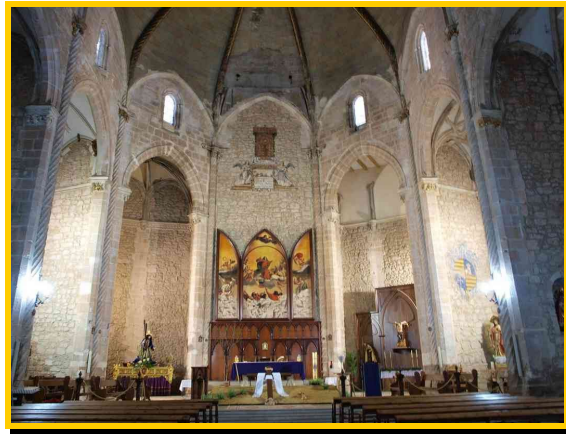

**EXPOSICIÓN SOBRE EL SANTO SEPULCRO A CARGO DE LA AGRUPACIÓN
DE HERMANDADES Y COFRADÍAS DEL SANTO SEPULCRO
DE LA COMUNIDAD VALENCIANA**

Del 6 al 13 de Marzo de 2010 se abrió, en la Parroquia de la Asunción (siglo XVI) de Utiel, la Exposición sobre el Santo Sepulcro con motivo del Año Mariano 2009-2010. El Santo Sepulcro de la Hdad. de la Vera Cruz de Mira (Cuenca) expuso en calidad de invitada por la amistad y proximidad a la población anfitriona.

En las fotografías se aprecia el magnífico Altar Mayor de la Parroquia de la Asunción del siglo XVI. También estuvieron presentes las poblaciones de Benifairó de la Valldigna y Alboraya, aunque en las fotografías no se aprecie la población.