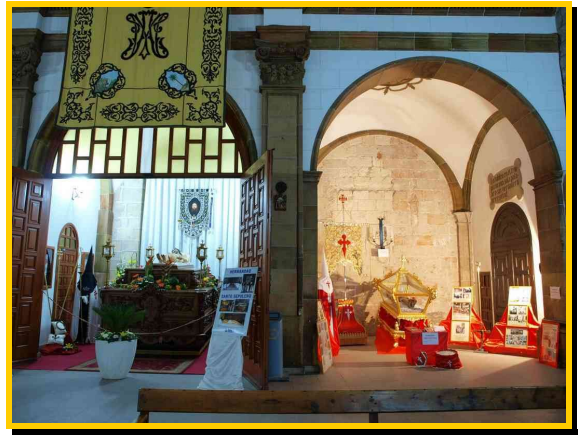

**EXPOSICIÓN SOBRE EL SANTO SEPULCRO A CARGO DE LA AGRUPACIÓN
DE HERMANDADES Y COFRADÍAS DEL SANTO SEPULCRO
DE LA COMUNIDAD VALENCIANA**

Del 6 al 13 de Marzo de 2010 se abrió, en la Parroquia de la Asunción (siglo XVI) de Utiel, la Exposición sobre el Santo Sepulcro con motivo del Año Mariano 2009-2010. El Santo Sepulcro de la Hdad. de la Vera Cruz de Mira (Cuenca) expuso en calidad de invitada por la amistad y proximidad a la población anfitriona.

En las fotografías se aprecia el magnífico Altar Mayor de la Parroquia de la Asunción del siglo XVI. También estuvieron presentes las poblaciones de Benifairó de la Valldigna y Alboraya, aunque en las fotografías no se aprecie la población.